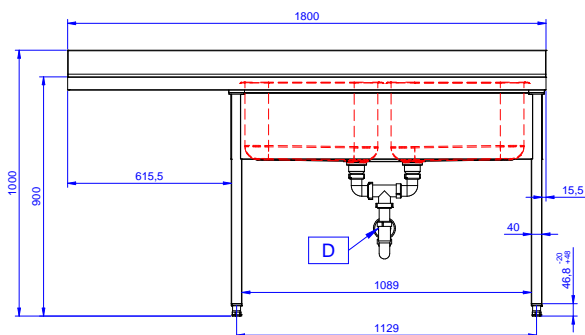

Zkrácená specifikace

Položka č.

Konstrukce z nerez oceli. 50 mm silná pracovní deska z AISI304 1mm se zvýšeným okrajem po obvodu proti přetékání vody. Zadní zvýšený límeč V=100 mm s integrovaným oblým rohem. Nerezové čtvercové nohy 40x40 mm, výškově stavitelné.

Vpravo 2 dřezy 500x500x250 mm každý, zakrytované, s přepadovou trubkou; vlevo odkapnice pod kterou lze umístit podpultovou myčku.

Hlavní funkce a vlastnosti

- Konstrukce stolu je testována na pevnost, stabilitu a spolehlivost.

Konstrukce

- Snadná instalace desky na nohy, jednoduchá instalace baterie zezadu.
- Čtvercové nohy z uzavřených profilů 40x40 mm z nerez oceli AISI 304 s možností výškové úpravy.
- Zadní zvýšený límeč 100mm s oblým hygienickým rohem s rádiusem 8mm, 13mm silný určený k umístění ke zdi.
- Pracovní deska 50 mm vysoká, vyrobená z ušlechtilé nerez oceli AISI 304 10/10, opatřena zvýšeným okrajem stran zamezují stékání vody.
- Spodní plné police o síle 40mm (extra příslušenství) rovněž vyrobeny z nerez oceli AISI 304 se snadnou a rychlou montáží jsou umístěny 200mm od podlahy pro snadné čištění pod polici. Perforované police na vyžádání.
- Pod odkapnicí volný prostor pro umístění podpultové myčky nádobí.
- K dispozici bohatá nabídka vodovodních baterií (extra příslušenství), které splní veškeré požadavky.
- Odkapnice vhodná pro sušení.
- Zadní zvýšený límeč 100mm s oblým hygienickým rohem s rádiusem 10mm, 13mm silný určený k umístění ke zdi.

Zepředu

Boční

D = Odpad

Shora

Hlavní informace

Vnější rozměry, Šířka	1800 mm
Vnější rozměry, Hloubka	700 mm
Vnější rozměry, Výška	1000 mm
Zadní zvýšený límec, výška	100 mm
Zadní zvýšený límec, hloubka	13 mm
Zadní zvýšený límec, radius	R=17
Počet dřezů	2
Rozměry dřezu	500x500xH250
Síla pracovní desky	50 mm
Netto váha:	62 kg