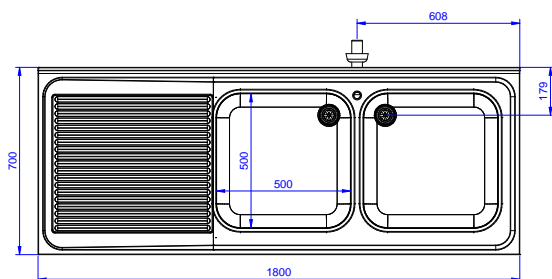

Zkrácená specifikace

Položka č.

Konstrukce z nerez oceli. 50 mm silná pracovní deska z AISI304 1mm se zvýšeným okrajem po obvodu proti přetékání vody. Zadní zvýšený límeč V=100 mm s integrovaným oblým rohem. Nerezové čtvercové nohy 40x40 mm, výškově stavitelné.

Vpravo 2 dřezy 500x500x250 mm každý, zakrytované, s přepadovou trubkou; vlevo odkapnice pod kterou lze umístit podpultovou myčku.

Hlavní funkce a vlastnosti

- Konstrukce stolu je testována na pevnost, stabilitu a spolehlivost.

Zepředu

Boční

D = Odpad

Shora

Hlavní informace

Vnější rozměry, Šířka	1800 mm
Vnější rozměry, Hloubka	700 mm
Vnější rozměry, Výška	1000 mm
Zadní zvýšený límec, výška	100 mm
Zadní zvýšený límec, hloubka	13 mm
Zadní zvýšený límec, radius	R=17
Počet dřezů	2
Rozměry dřezu	500x500xH250
Síla pracovní desky	50 mm
Netto váha:	62 kg

Příslušenství

Mycí centrum pro podpultovou myčku 1800 mm, se 2 dřezy VPRAVO,
 odkapnice vlevo

Společnost si vyhrazuje právo provádět změny v produktech
 bez předchozího upozornění. Všechny informace byly správné v době tisku.