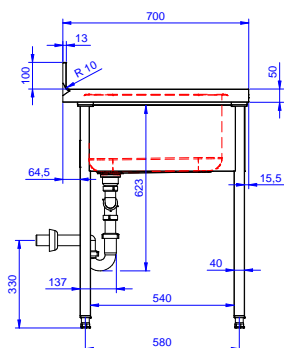

Zkrácená specifikace

Položka č.

Konstrukce z nerez oceli. 50 mm silná pracovní deska z AISI304 1mm se zvýšeným okrajem po obvodu proti přetékání vody. Zadní zvýšený límeč V=100 mm s integrovaným oblým rohem. Nerezové čtvercové nohy 40x40 mm, výškově stavitelné.

Vpravo 2 dřezy 500x500x250 mm každý, zakrytované, s přepadovou trubkou; vlevo odkapnice pod kterou lze umístit podpultovou myčku.

Hlavní funkce a vlastnosti

- Konstrukce stolu je testována na pevnost, stabilitu a spolehlivost.

Konstrukce

- Snadná instalace desky na nohy, jednoduchá instalace baterie zezadu.
- Čtvercové nohy z uzavřených profilů 40x40 mm z nerez oceli AISI 304 s možností výškové úpravy.
- Zadní zvýšený límeč 100mm s oblým hygienickým rohem s rádiusem 8mm, 13mm silný určený k umístění ke zdi.
- Pracovní deska 50 mm vysoká, vyrobená z ušlechtilé nerez oceli AISI 304 10/10, opatřena zvýšeným okrajem stran zamezují stékání vody.
- Spodní plné police o síle 40mm (extra příslušenství) rovněž vyrobeny z nerez oceli AISI 304 se snadnou a rychlou montáží jsou umístěny 200mm od podlahy pro snadné čištění pod polici. Perforované police na vyžádání.
- Pod odkapnicí volný prostor pro umístění podpultové myčky nádobí.
- K dispozici bohatá nabídka vodovodních baterií (extra příslušenství), které splní veškeré požadavky.
- Odkapnice vhodná pro sušení.
- Zadní zvýšený límeč 100mm s oblým hygienickým rohem s rádiusem 10mm, 13mm silný určený k umístění ke zdi.

Zepředu

Boční

D = Odpad

Shora

Hlavní informace

Vnější rozměry, Šířka	1800 mm
Vnější rozměry, Hloubka	700 mm
Vnější rozměry, Výška	1000 mm
Zadní zvýšený límec, výška	100 mm
Zadní zvýšený límec, hloubka	13 mm
Zadní zvýšený límec, radius	R=17
Počet dřezů	2
Rozměry dřezu	500x500xH250
Síla pracovní desky	50 mm
Netto váha:	62 kg